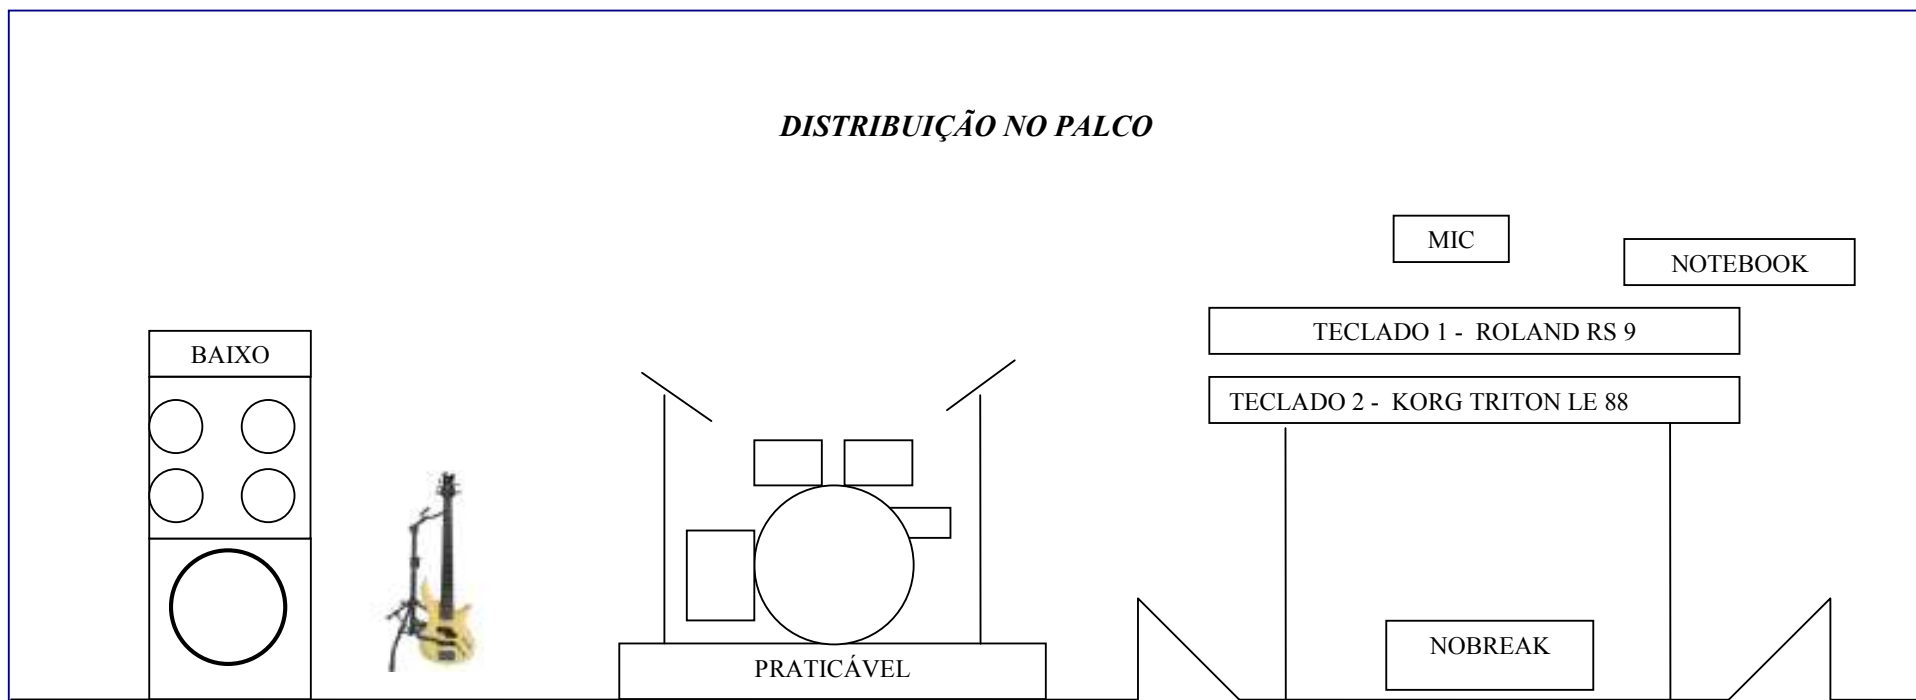

Banda Alma

Carlos Alves

Voz – Microfone (Exemplo: Shure Beta 58)
Pedestal Girafa para Microfone
Teclado Roland RS 9 88 teclas (***Equipamento próprio da banda***)
Teclado Korg Triton Le 88 teclas (***Equipamento próprio da banda***)
Notebook (***Equipamento próprio da banda***)
3 pontos AC (Roland + Korg + Notebook)
Nobreak
Retorno

Jorge Alves

Baixo Fender Jazz Bass (***Equipamento próprio da banda***)
Amplificador (Exemplo: Hartke)
Suporte para o Baixo
Retorno

Joasil Fontes

Praticável
Bumbo 22"
Surdo 16"
Tom 8" (***Equipamento próprio da banda***)
Tom 10" (***Equipamento próprio da banda***)
Tom 12"
Tom 13"
Caixa 14"
Chimbau 14" (***Equipamento próprio da banda***)
Prato Ride 20" (***Equipamento próprio da banda***)
Prato Ataque 10" (***Equipamento próprio da banda***)
Prato Ataque 14"
Prato Ataque 16"
Carrilhão
Retorno

DISTRIBUIÇÃO NO PALCO

IMPULS LIST

| CANAL | INSTRUMENTO | CAPTAÇÃO | OBSERVAÇÕES |
|-------|----------------------------------|----------|----------------------------------|
| 01 | Voz | Mic | Efeitos reverberação, delay, etc |
| 02 | Teclado Korg Triton Le saída "L" | Line | |
| 03 | Teclado Korg Triton Le saída "R" | Line | |
| 04 | Teclado Roland RS 9 saída "L" | Line | |
| 05 | Teclado Roland RS 9 saída "R" | Line | |
| 06 | Baixo | | |
| 07 | Bumbo | Mic | |
| 08 | Caixa | Mic | |
| 09 | Chimbau | Mic | |
| 10 | Over "L" | Mic | |
| 11 | Over "R" | Mic | |